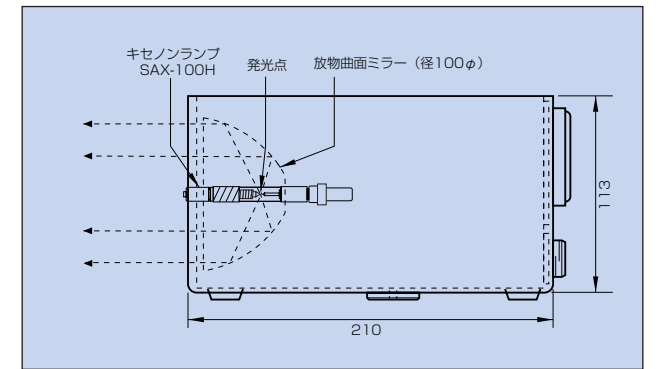

LH-SA1H ファイバーライトガイド接続型

高精度の楕円ミラーにより一点に集光、ファイバーライトガイドを接続してご利用いただけます。

LH-SA2H 前面約50mmでの集光・直射型

楕円ミラーの第2焦点がランプハウスから約50mm前面にあり、集光点に直接測定試料を設定できます。

LH-SA3H 遠距離照射型

高精度の放物曲面ミラーを内蔵。サーチライトのようにフラッシュ光を遠距離照射させることができます。

| 型式 | 各型式共通仕様 | | | | | |
|---------|----------------|--------------|-------|---------------|----------|-----------------|
| | 特徴 | 発光面寸法 | 重量 | 外形寸法(W×H×D)mm | 使用ランプ型式 | 発光半値幅(μ s) |
| LH-SA1H | ファイバーライトガイド接続型 | 集光点10 ϕ | 2.0kg | 112×120×210 | SAX-100H | 150~350 μ s |
| LH-SA2H | 前面約50mmでの一点集光型 | 集光点10 ϕ | | | | |
| LH-SA3H | 遠距離照射型 | 100 ϕ | | | | |