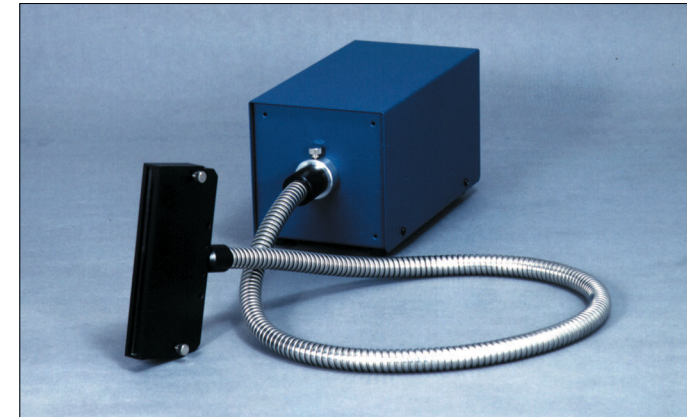

ショートアーク・パワーフラッシュ SA-200F

単発発光・点光源の大光量フラッシュ最大200J/F

- 最大200J/Fの大光量単発発光ストロボ光源
- 光量は4段切替です。(50/100/150/200J/F)
- 理化学研究・医療機器用光源など用途は様々。

大光量単発発光タイプの点光源型ストロボフラッシュ装置。アーク長約1.5mmの点光源フラッシュランプを使用しています。フラッシュ光量は50/100/150/200J/Fの4段階切替が可能。微調整可変ボリュームも付属していますので必要な光量の設定も容易です。また光軸調整用に小容量連続ストロボ発光も付いています。ストロボフラッシュ光をファイバーライトガイドに導くことができるほか、理化学研究・学術研究・医療等様々な分野でご利用いただけます。発光部はLH-SA・H型ランプハウスよりご選択下さい。

SA-200F 電源部

| 型式 | レンジ | 発光周波数 範囲 | ランプ入力 電力 (J/F) | 発光半値幅 (μ s) |
|---------|-----|-------------|-------------------|---------------------|
| SA-200F | 1 | 最大 0.3Hz | 30~50 | 150~180 |
| | 2 | | 60~100 | 200~250 |
| | 3 | | 90~150 | 230~280 |
| | 4 | | 120~200 | 260~350 |

・ミス発光検出信号出力・ストロボ発光確認信号出力の内蔵も可能です。
 ・標準装着コンデンサの充放電寿命は約20~30万回です。長寿命型コンデンサーボックスの製作も承ります。(P15ご参照)
 ・電源部筐体部は標準ラックに装着できます。・関連製品：インダクターボックス (P15ご参照)

ショートアーク・パワーフラッシュ用ランプハウス LH-SA・Hシリーズ

SA-200Fに接続可能なランプハウスです。点光源型ランプSAX-100Hが内蔵されており、特徴を発揮できる3種類のランプハウスを用意しています。

LH-SA1H ファイバーライトガイド接続型

高精度の楕円ミラーにより一点に集光、ファイバーライトガイドを接続してご利用いただけます。

LH-SA2H 前面約50mmでの集光・直射型

楕円ミラーの第2焦点がランプハウスから約50mm前面にあり、集光点に直接測定試料を設定できます。

LH-SA3H 遠距離照射型

高精度の放物曲面ミラーを内蔵。サーチライトのようにフラッシュ光を遠距離照射させることができます。

| 型式 | 各型式共通仕様 | | | | | |
|---------|----------------|--------------|-------|---------------|----------|-----------------|
| | 特徴 | 発光面寸法 | 重量 | 外形寸法(W×H×D)mm | 使用ランプ型式 | 発光半値幅(μ s) |
| LH-SA1H | ファイバーライトガイド接続型 | 集光点10 ϕ | 2.0kg | 112×120×210 | SAX-100H | 150~350 μ s |
| LH-SA2H | 前面約50mmでの一点集光型 | 集光点10 ϕ | | | | |
| LH-SA3H | 遠距離照射型 | 100 ϕ | | | | |