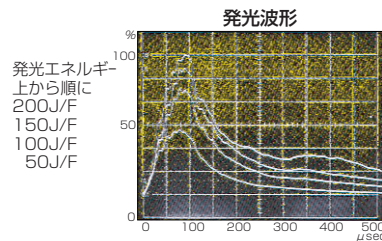

ショートアーク・パワーフラッシュ SA-200F

単発発光・点光源の大光量フラッシュ最大200J/F

- 最大200J/Fの大光量単発発光ストロボ光源
- 光量は4段切替です。(50/100/150/200J/F)
- 理化学研究・医療機器用光源など用途は様々。

大光量単発発光タイプの点光源型ストロボフラッシュ装置。アーク長約1.5mmの点光源フラッシュランプを使用しています。フラッシュ光量は50/100/150/200J/Fの4段階切替が可能。微調整可変ボリュームも付属していますので必要な光量の設定も容易です。また光軸調整用に小容量連続ストロボ発光も付いています。ストロボフラッシュ光をファイバーライトガイドに導くことができるほか、理化学研究・学術研究・医療等様々な分野でご利用いただけます。発光部はLH-SA・H型ランプハウスよりご選択下さい。

SA-200F 電源部

| 型式 | レンジ | 発光周波数 範囲 | ランプ入力 電力 (J/F) | 発光半値幅 (μ s) |
|---------|-----|-------------|-------------------|---------------------|
| SA-200F | 1 | 最大 0.3Hz | 30~50 | 150~180 |
| | 2 | | 60~100 | 200~250 |
| | 3 | | 90~150 | 230~280 |
| | 4 | | 120~200 | 260~350 |

| 各型式共通仕様 | | | | | | | | |
|---------|------|--------------------------|--------|----------------------------------|--------------------------|---------|--------|---------------|
| 型式 | 発光灯数 | 出力電力 | 出力電圧変動 | 電源 | 外部発光同期 | 光量可変 | 重量 | 外形寸法(W×H×D)mm |
| SA-200F | 1灯 | 50/100/150 200J/Fの4段階 | ±2%以内 | AC100V ±10V 最大消費電力 200W | TTL±,フォトカプラ オープンコレクター | 60~100% | 10.0kg | 430×150×400 |