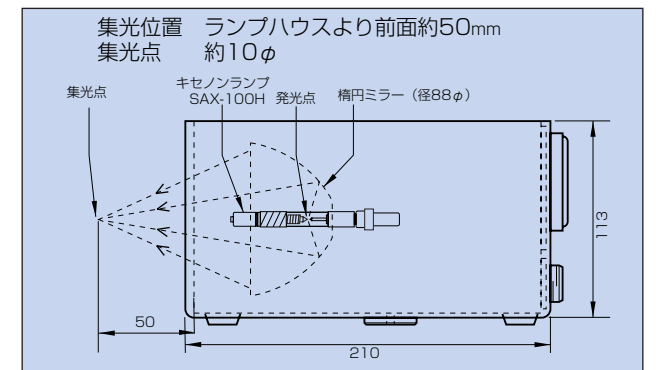

LH-SA1H ファイバーライトガイド接続型

高精度の楕円ミラーにより一点に集光、ファイバーライトガイドを接続してご利用いただけます。

LH-SA2H 前面約50mmでの集光・直射型

楕円ミラーの第2焦点がランプハウスから約50mm前面にあり、集光点に直接測定試料を設定できます。

LH-SA3H 遠距離照射型

高精度の放物曲面ミラーを内蔵。サーチライトのようにフラッシュ光を遠距離照射させることができます。

| 型式 | 各型式共通仕様 | | | | | |
|---------|----------------|--------------|-------|---------------|----------|-----------------|
| | 特徴 | 発光面寸法 | 重量 | 外形寸法(W×H×D)mm | 使用ランプ型式 | 発光半値幅(μ s) |
| LH-SA1H | ファイバーライトガイド接続型 | 集光点10 ϕ | 2.0kg | 112×120×210 | SAX-100H | 150~350 μ s |
| LH-SA2H | 前面約50mmでの一点集光型 | 集光点10 ϕ | | | | |
| LH-SA3H | 遠距離照射型 | 100 ϕ | | | | |