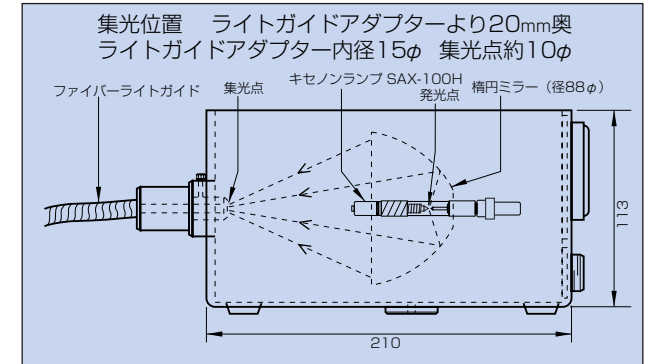

LH-SA1H ファイバーライトガイド接続型

高精度の楕円ミラーにより一点に集光、ファイバーライトガイドを接続してご利用いただけます。

LH-SA2H 前面約50mmでの集光・直射型

楕円ミラーの第2焦点がランプハウスから約50mm前面にあり、集光点に直接測定試料を設定できます。

LH-SA3H 遠距離照射型

高精度の放物曲面ミラーを内蔵。サーチライトのようにフラッシュ光を遠距離照射させることができます。

| 型式 | 各型式共通仕様 | | | | | |
|---------|----------------|--------------|-------|---------------|----------|-----------------|
| | 特徴 | 発光面寸法 | 重量 | 外形寸法(W×H×D)mm | 使用ランプ型式 | 発光半値幅(μ s) |
| LH-SA1H | ファイバーライトガイド接続型 | 集光点10 ϕ | 2.0kg | 112×120×210 | SAX-100H | 150~350 μ s |
| LH-SA2H | 前面約50mmでの一点集光型 | 集光点10 ϕ | | | | |
| LH-SA3H | 遠距離照射型 | 100 ϕ | | | | |