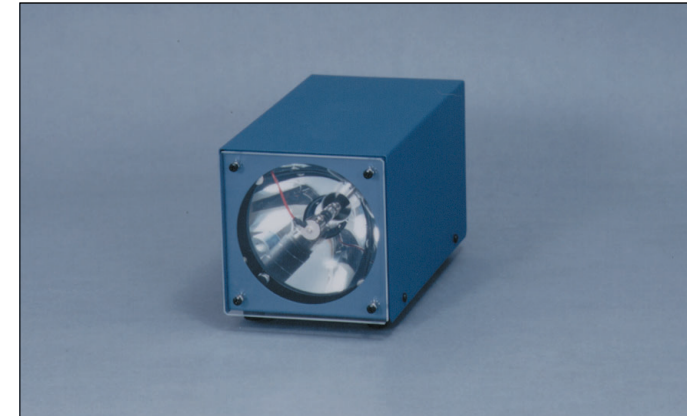

ショートアーク・パワーフラッシュ SA-200F

単発発光・点光源の大光量フラッシュ最大200J/F

- 最大200J/Fの大光量単発発光ストロボ光源
- 光量は4段切替です。(50/100/150/200J/F)
- 理化学研究・医療機器用光源など用途は様々。

大光量単発発光タイプの点光源型ストロボフラッシュ装置。アーク長約1.5mmの点光源フラッシュランプを使用しています。フラッシュ光量は50/100/150/200J/Fの4段階切替が可能。微調整可変ボリュームも付属していますので必要な光量の設定も容易です。また光軸調整用に小容量連続ストロボ発光も付いています。ストロボフラッシュ光をファイバーライトガイドに導くことができるほか、理化学研究・学術研究・医療等様々な分野でご利用いただけます。発光部はLH-SA・H型ランプハウスよりご選択下さい。

・ミス発光検出信号出力・ストロボ発光確認信号出力の内蔵も可能です。
 ・標準装着コンデンサの充放電寿命は約20~30万回です。長寿命型コンデンサーボックスの製作も承ります。(P15ご参照)
 ・電源部筐体部は標準ラックに装着できます。・関連製品：インダクターボックス (P15ご参照)

ショートアーク・パワーフラッシュ用ランプハウス LH-SA・Hシリーズ

SA-200Fに接続可能なランプハウスです。点光源型ランプSAX-100Hが内蔵されており、特徴を発揮できる3種類のランプハウスを用意しています。

LH-SA1H ファイバーライトガイド接続型

高精度の楕円ミラーにより一点に集光、ファイバーライトガイドを接続してご利用いただけます。

LH-SA2H 前面約50mmでの集光・直射型

楕円ミラーの第2焦点がランプハウスから約50mm前面にあり、集光点に直接測定試料を設定できます。

LH-SA3H 遠距離照射型

高精度の放物曲面ミラーを内蔵。サーチライトのようにフラッシュ光を遠距離照射させることができます。

| 型式 | 各型式共通仕様 | | | | | |
|---------|----------------|--------------|-------|---------------|----------|-----------------|
| | 特徴 | 発光面寸法 | 重量 | 外形寸法(W×H×D)mm | 使用ランプ型式 | 発光半値幅(μ s) |
| LH-SA1H | ファイバーライトガイド接続型 | 集光点10 ϕ | 2.0kg | 112×120×210 | SAX-100H | 150~350 μ s |
| LH-SA2H | 前面約50mmでの一点集光型 | 集光点10 ϕ | | | | |
| LH-SA3H | 遠距離照射型 | 100 ϕ | | | | |