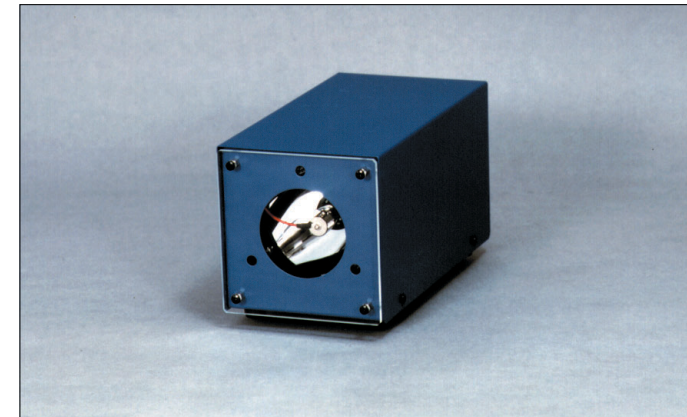

ショートアーク・パワーフラッシュ SA-200F

単発発光・点光源の大光量フラッシュ最大200J/F

- 最大200J/Fの大光量単発発光ストロボ光源
- 光量は4段切替です。(50/100/150/200J/F)
- 理化学研究・医療機器用光源など用途は様々。

大光量単発発光タイプの点光源型ストロボフラッシュ装置。アーク長約1.5mmの点光源フラッシュランプを使用しています。フラッシュ光量は50/100/150/200J/Fの4段階切替が可能。微調整可変ボリュームも付属していますので必要な光量の設定も容易です。また光軸調整用に小容量連続ストロボ発光も付いています。ストロボフラッシュ光をファイバーライトガイドに導くことができるほか、理化学研究・学術研究・医療等様々な分野でご利用いただけます。発光部はLH-SA・H型ランプハウスよりご選択下さい。

・ミス発光検出信号出力・ストロボ発光確認信号出力の内蔵も可能です。
 ・標準装着コンデンサの充放電寿命は約20~30万回です。長寿命型コンデンサーボックスの製作も承ります。(P15ご参照)
 ・電源部筐体部は標準ラックに装着できます。・関連製品：インダクターボックス (P15ご参照)

ショートアーク・パワーフラッシュ用ランプハウス LH-SA・Hシリーズ

SA-200Fに接続可能なランプハウスです。点光源型ランプSAX-100Hが内蔵されており、特徴を発揮できる3種類のランプハウスを用意しています。

LH-SA1H ファイバーライトガイド接続型

高精度の楕円ミラーにより一点に集光、ファイバーライトガイドを接続してご利用いただけます。

LH-SA2H 前面約50mmでの集光・直射型

楕円ミラーの第2焦点がランプハウスから約50mm前面にあり、集光点に直接測定試料を設定できます。

LH-SA3H 遠距離照射型

高精度の放物曲面ミラーを内蔵。サーチライトのようにフラッシュ光を遠距離照射させることができます。

| 型式 | 各型式共通仕様 | | | | | |
|---------|----------------|--------------|-------|---------------|----------|-----------------|
| | 特徴 | 発光面寸法 | 重量 | 外形寸法(W×H×D)mm | 使用ランプ型式 | 発光半値幅(μ s) |
| LH-SA1H | ファイバーライトガイド接続型 | 集光点10 ϕ | 2.0kg | 112×120×210 | SAX-100H | 150~350 μ s |
| LH-SA2H | 前面約50mmでの一点集光型 | 集光点10 ϕ | | | | |
| LH-SA3H | 遠距離照射型 | 100 ϕ | | | | |