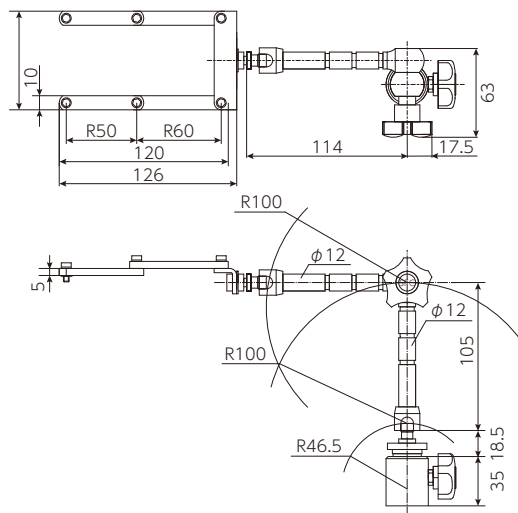

LED 照明用フレキシブルアーム・ホルダー

FXH SERIES

- LED 照明の固定用ホルダーです。用途に合わせた 4 タイプを用意しました。いずれもアーム部は自由な角度設定が可能です。照明取付部の関節は標準 2 関節が付属。関節の増設も簡単にできます (増関節型式 HKS-1 オプション品)。

FXH-1

アーム部の延長もできます。

FXH-5

※マグネットベースは別売です (型式 MB-1)

FXH-7 FXH-5 のロングタイプです

FXH-10 アーム部の延長もできます

照明は付属しません。

直接照射照明

ライン照明

透過照明

間接照射照明

ドーム照明

同軸照明