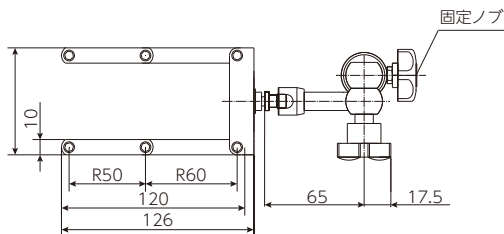

LED 照明用フレキシブルアーム・ホルダー

FXH SERIES

- LED 照明の固定用ホルダーです。用途に合わせた 4 タイプを用意しました。いずれもアーム部は自由な角度設定が可能です。照明取付部の関節は標準 2 関節が付属。関節の増設も簡単にできます (増関節型式 HKS-1 オプション品)。

FXH-1

アーム部の延長もできます。

FXH-5

※マグネットベースは別売です (型式 MB-1)

FXH-7 FXH-5 のロングタイプです