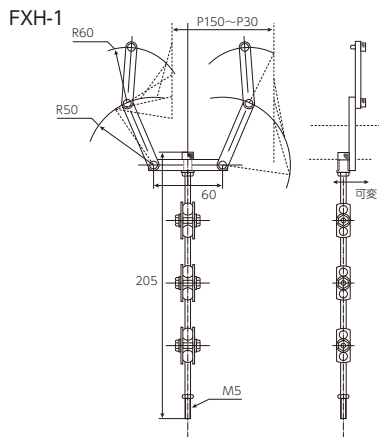

LED 照明用フレキシブルアーム・ホルダー

FXH SERIES

- LED 照明の固定用ホルダーです。用途に合わせた 4 タイプを用意しました。いずれもアーム部は自由な角度設定が可能です。照明取付部の関節は標準 2 関節が付属。関節の増設も簡単にできます (増関節型式 HKS-1 オプション品)。

FXH-1

アーム部の延長もできます。

FXH-5

※マグネットベースは別売です (型式 MB-1)

FXH-7 FXH-5 のロングタイプです

FXH-10 アーム部の延長もできます

照明は付属しません。

直接照射照明

ライン照明

透過照明

間接照射照明

ドーム照明

同軸照明