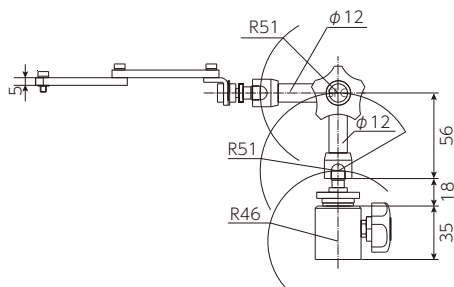

LED 照明用フレキシブルアーム・ホルダー

FXH SERIES

- LED 照明の固定用ホルダーです。用途に合わせた 4 タイプを用意しました。いずれもアーム部は自由な角度設定が可能です。照明取付部の関節は標準 2 関節が付属。関節の増設も簡単にできます (増関節型式 HKS-1 オプション品)。

FXH-1

アーム部の延長もできます。

FXH-5

※マグネットベースは別売です (型式 MB-1)

FXH-7 FXH-5 のロングタイプです

FXH-10 アーム部の延長もできます

照明は付属しません。

直接照射照明

ライン照明

透過照明

間接照射照明

ドーム照明

同軸照明